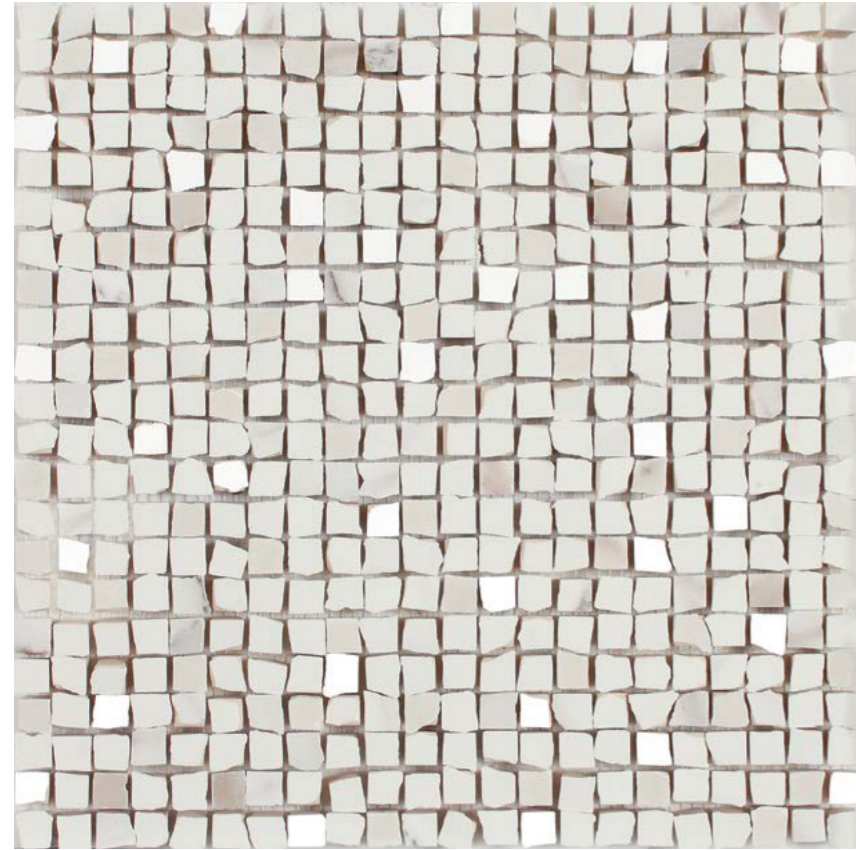

Calacatta

Ceramic Wall & Glazed Porcelain

11mm **11.8"x11.8"**
30x90 cm

Mosaico Lux

11.8"x11.8"

Technical Specifications

CHARACTERISTICS	STANDARD	DECLARED ASTM
Dimensions	ISO 10545-2	± 0.5%
Water Absorption	ISO 10545-3	E>10%
Chemical Resistance	ISO 10545-13	GLA
Flatness	ISO 10545-2	± 0.5%
Crazing Resistance	ISO 10545-11	Accomplish
Resistance to Stains	ISO 10545-14	5
Chemical Resistance Swimmingpool	ISO 10545-13	GA
Frost Resistance	ISO 10545-12	Accomplish
Resistance to Thermal Shock	ISO 10545-9	Accomplish